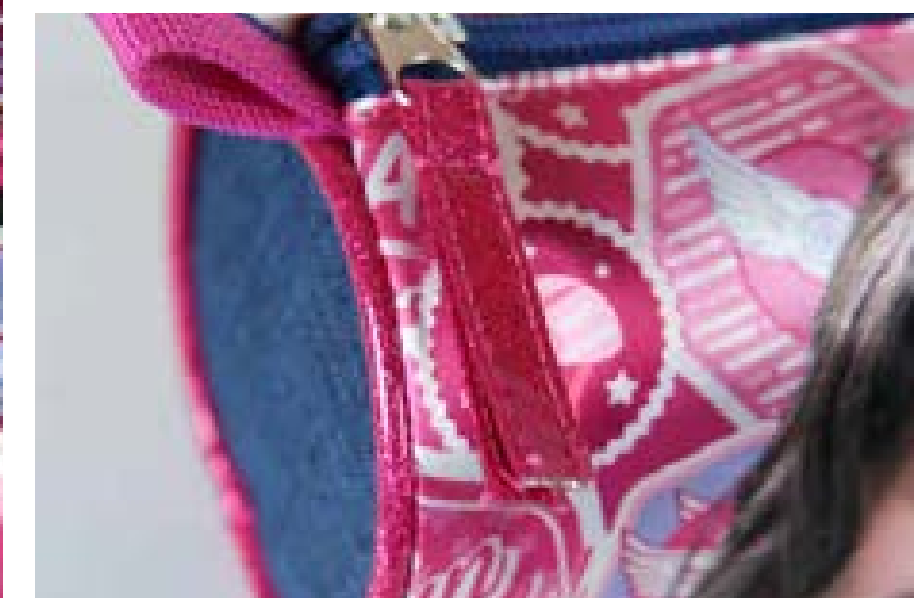

24 pcs

SIZE: 12,5 x 19,5 x 65 CM

UDS: 1

HACER PEDIDO
CLICK TO ORDER

#COLLECTION
SOY LUNA, L DE LUNA

Parche en PVC.
PVC badge.

Vivos PVC brillante.
Pipping in glittered PVC.

Parche en frontal de rizo.
Patch with rus thread.