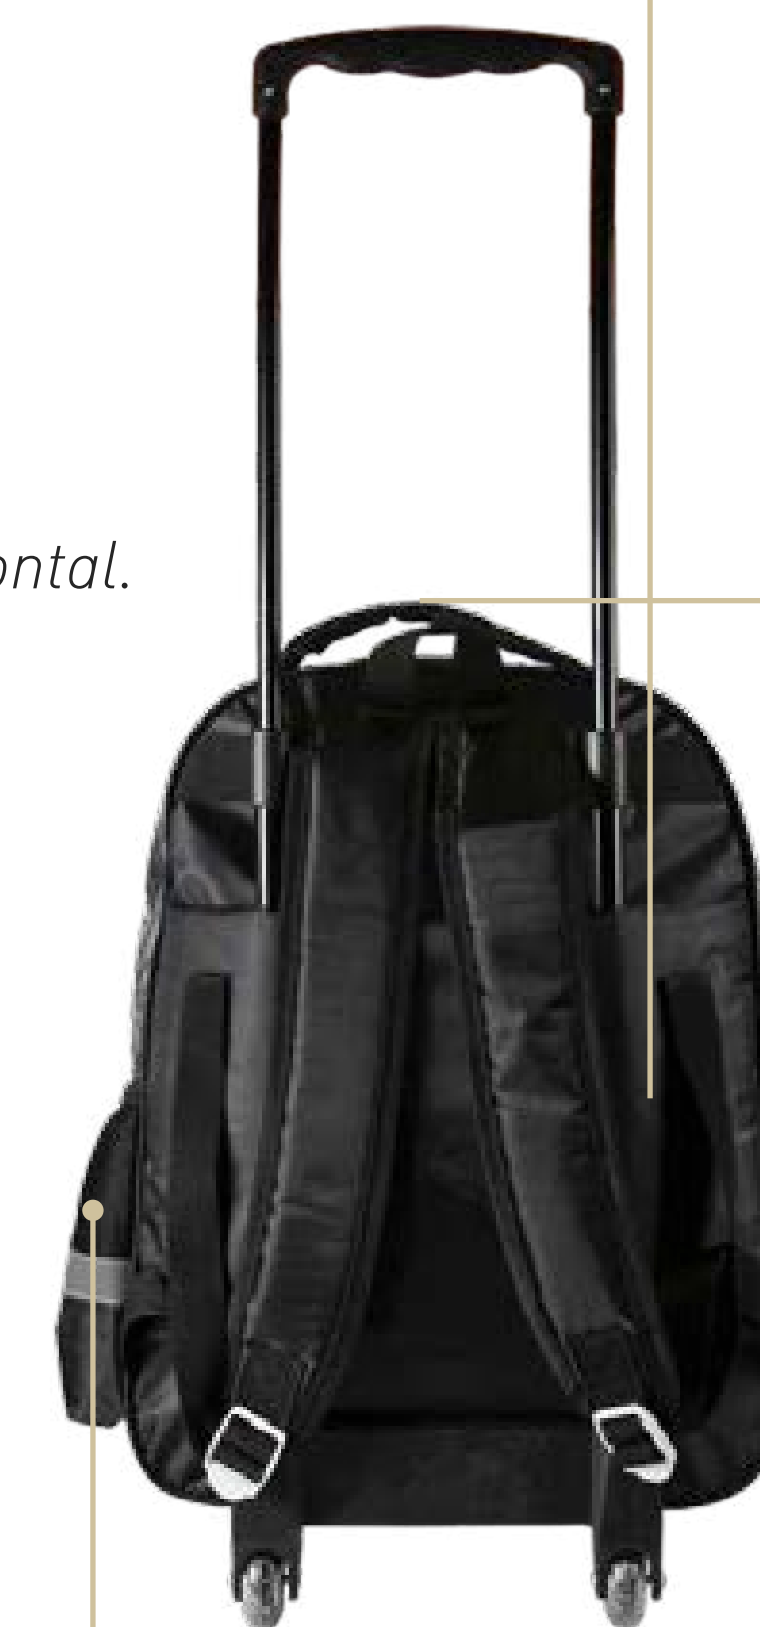

Carro con banda.
Trolley with band.

Asa acolchada.
Puffy handle.

Bolsillo lateral de malla con banda reflectante.
Mesh pocket on side with reflective band.