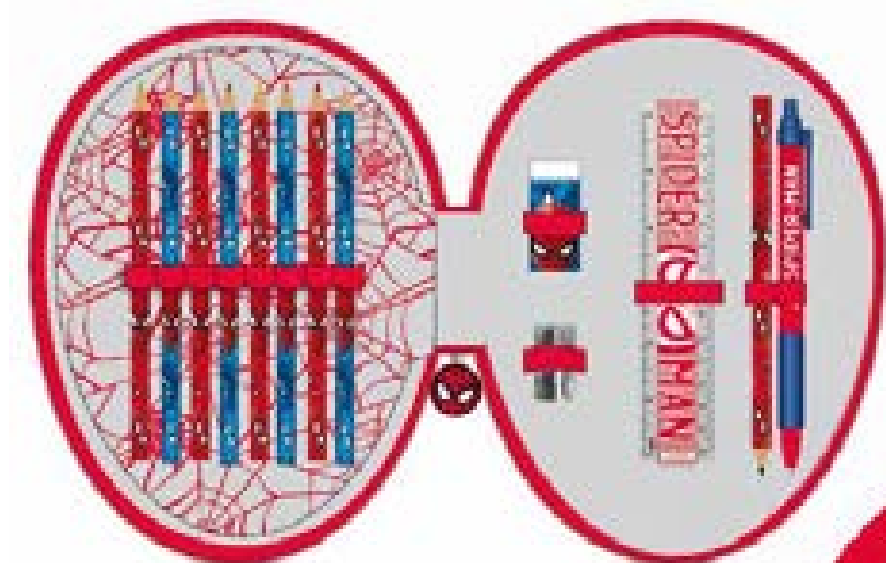

PLUMIER

Plumier

PLUMIER 3D CON ACCESORIOS

3D plumier with accessories

Composition:	BODY: 100% EVA
	INSIDE: 100% polyester

Ref: 2700000208	24 pcs
SIZE: 12,5 x 19,5 x 6,5 CM	UDS: 1

Ref: 2700000209	24 pcs
SIZE: 12,5 x 19,5 x 6,5 CM	UDS: 1

HACER PEDIDO
CLICK TO ORDER

HACER PEDIDO
CLICK TO ORDER