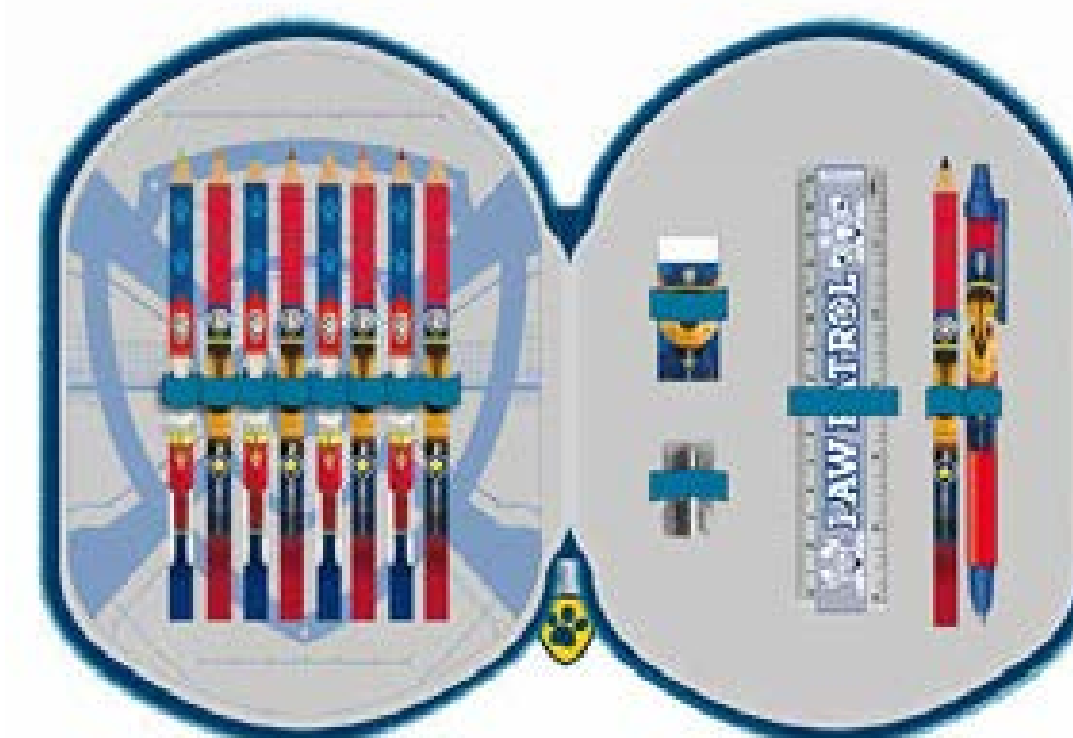

Rubber pull zipper.

Frontal de personaje en 3D de EVA.

3D EVA character in front.

3 CAPAS CON ACCESORIOS (21 pcs)
3 LAYERS WITH ACCESSORIES (21 pcs)

LAYER 1:
8 Rotuladores / 8 Felt Tip Pens

LAYER 2:
8 Lápices de Colores / 8 Pencil Colors