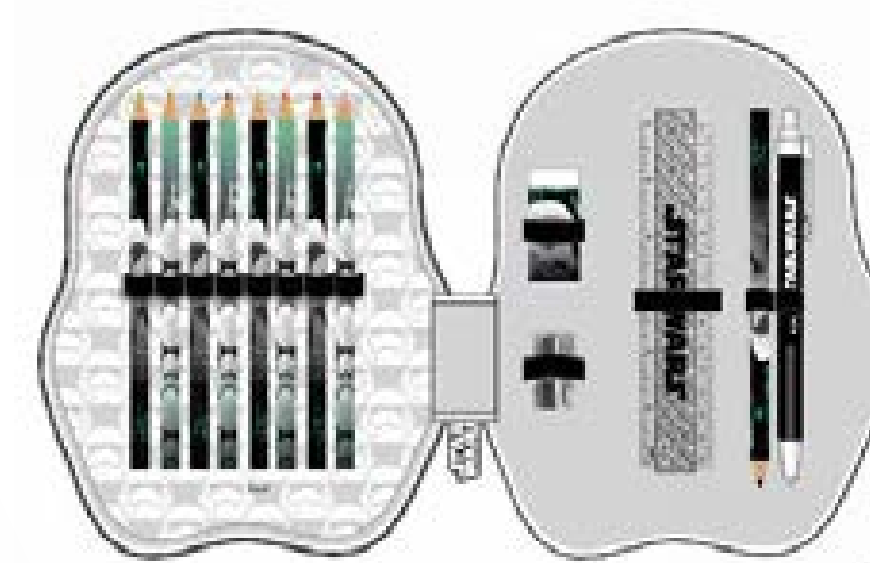

PLUMIER

Plumier

PLUMIER 3D CON ACCESORIOS

3D plumier with accessories

Composition:	BODY: 100% EVA
	INSIDE: 100% polyester

Ref: 2700000208	24 pcs
SIZE: 12,5 x 19,5 x 6,5 CM	UDS: 1

Ref: 2700000209	24 pcs
SIZE: 12,5 x 19,5 x 6,5 CM	UDS: 1

HACER PEDIDO
CLICK TO ORDER

HACER PEDIDO
CLICK TO ORDER