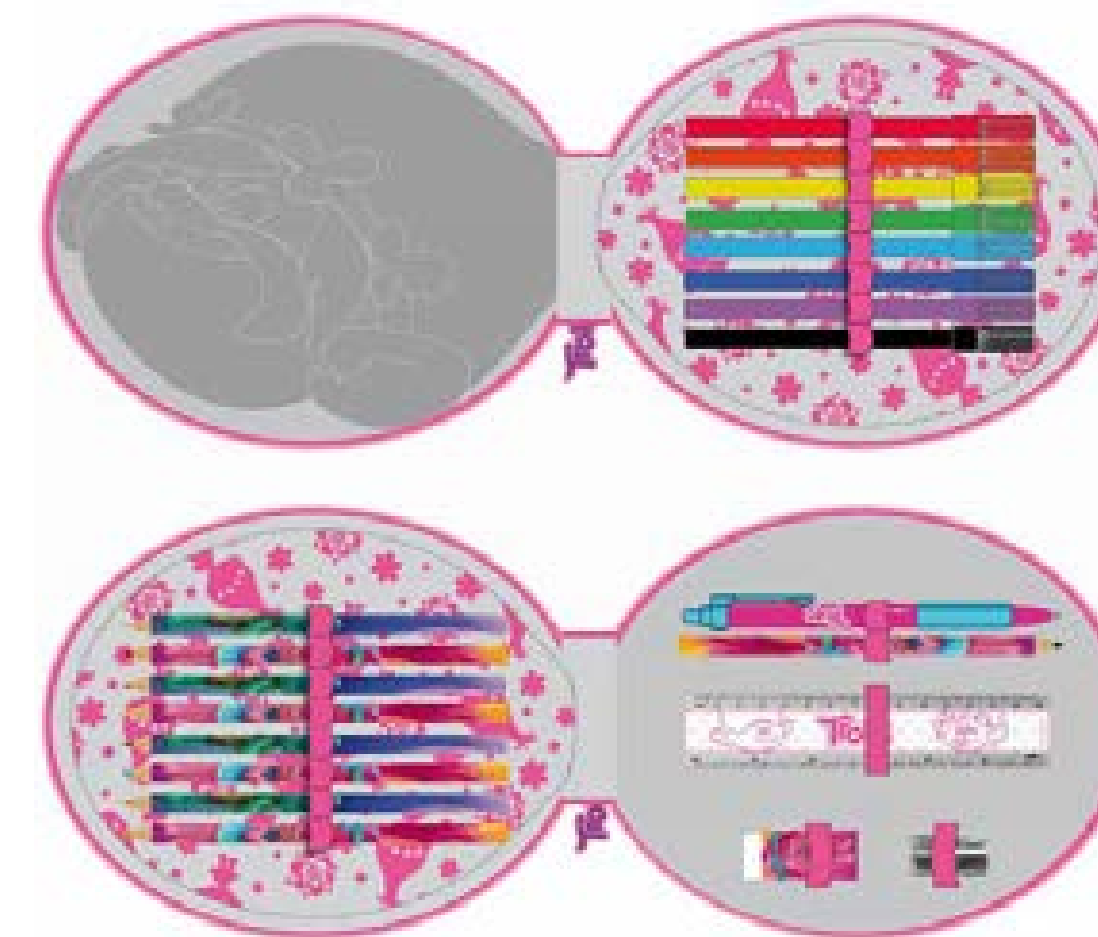

HACER PEDIDO
CLICK TO ORDER

Detalle de pelo
Plush fabric hair

Ref: 2700000207	24 pcs
SIZE: 12,5 x 19,5 x 6,5 CM	UDS: 1

HACER PEDIDO
CLICK TO ORDER

PLUMIER

Plumier

PLUMIER 3D CON ACCESORIOS

3D plumier with accessories